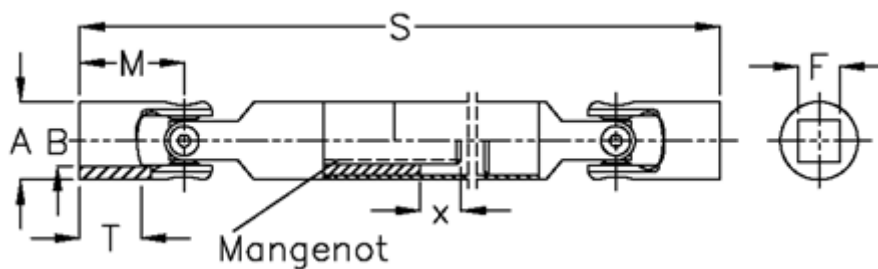

Varenummer: 076501042  
Beskrivelse: Krydsled med udtræk 0.650.104.002  
S=422 X=100 Firkant 25H9, nåleleje

## Mål

A	= 50
F	= 25
M	= 66
Mangenot	= 6x28x32
MD max. Nm	= 120
s	= 422
T	= 40
x	= 100